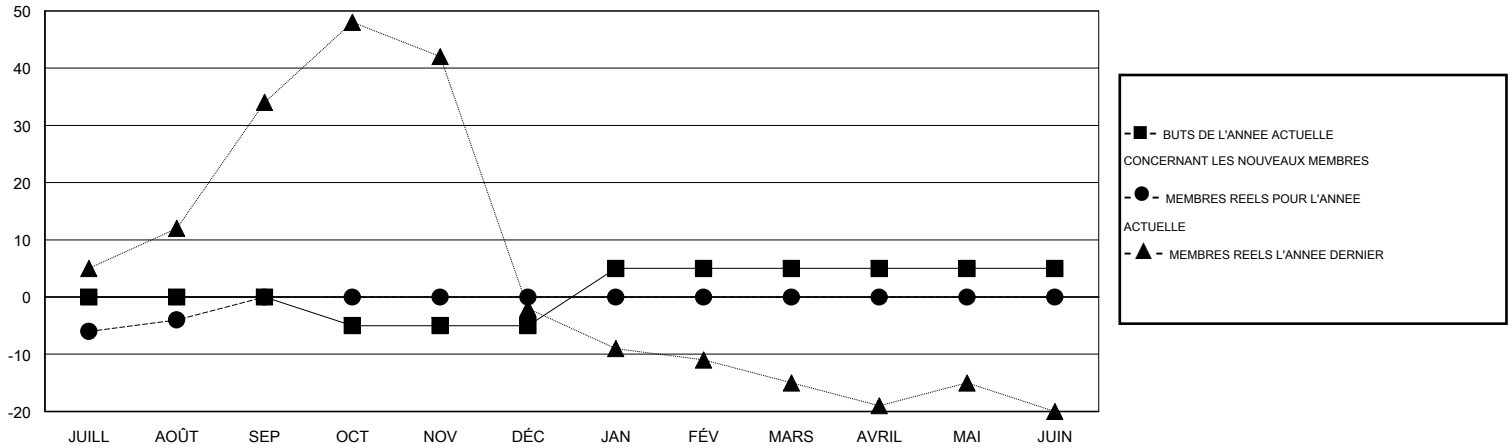

MONTHLY MEMBERSHIP PROGRESS REPORT

District 124

Results as of: 8/31/2015

GMT: MIKLOS HORVATH

LIEU ROMANIA

RC EME 4

Clubs					Membres				
RESULTATS POUR 2015-2016					RESULTATS POUR 2015-2016				
TRIMESTRE	BUT CONCERNANT LES NOUVEAUX CLUBS	NOUVEAUX CLUBS	CLUBS ANNULÉS	GAIN NET/PERTE NETTE	TRIMESTRE	BUT CONCERNANT LES NOUVEAUX MEMBRES	MEMBRES FONDATEURS ET NOUVEAUX AJOUTÉS	MEMBRES RADIÉS	GAIN NET/PERTE NETTE
JUILL/AOÛT/SEP	0	0	1	-1	JUILL/AOÛT/SEP	0	21	25	-4
OCT/NOV/DÉC	1	0	0	0	OCT/NOV/DÉC	-5	0	0	0
JAN/FÉV/MARS	1	0	0	0	JAN/FÉV/MARS	10	0	0	0
AVRIL/MAI/JUIN	2	0	0	0	AVRIL/MAI/JUIN	0	0	0	0

BUTS ET NOUVEAUX CLUBS REELS - CUMULATIF

BUTS ET MEMBRES REELS - CUMULATIF

CLUBS RADIÉS: 1

9 CLUBS OF 57 ONT AJOUTE 1 OU PLUSIEURS NOUVEAUX MEMBRES

DISTRIBUTION PAR SEXE

HOMME 698 (59.30%)
 FEMME 479 (40.70%)