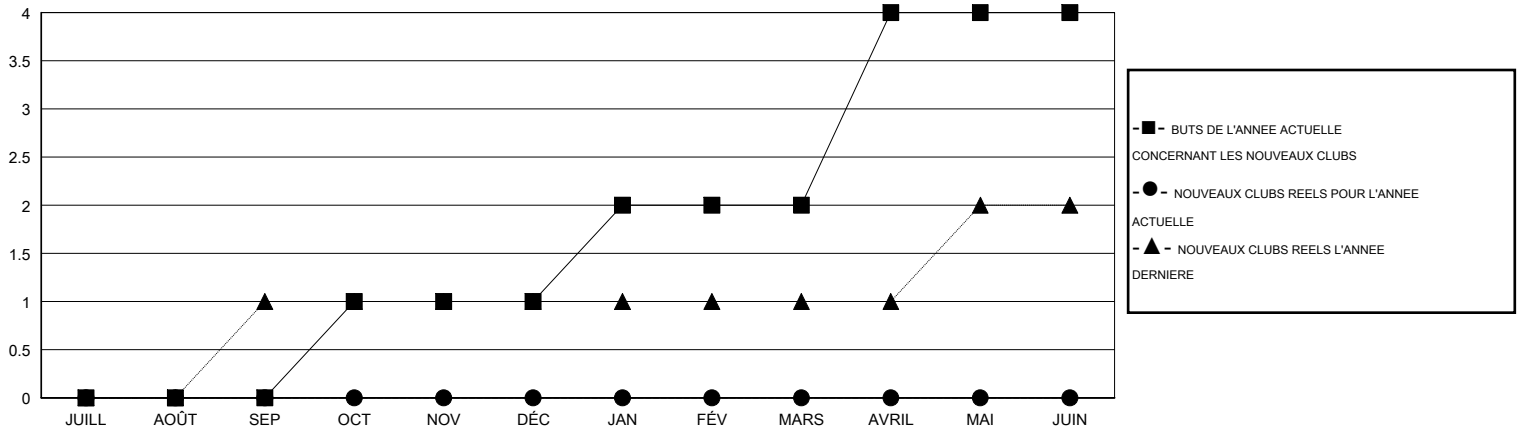

MONTHLY MEMBERSHIP PROGRESS REPORT

District 124

Results as of: 8/31/2015

GMT: MIKLOS HORVATH

LIEU ROMANIA

RC EME 4

Clubs					Membres				
RESULTATS POUR 2015-2016					RESULTATS POUR 2015-2016				
TRIMESTRE	BUT CONCERNANT LES NOUVEAUX CLUBS	NOUVEAUX CLUBS	CLUBS ANNULÉS	GAIN NET/PERTE NETTE	TRIMESTRE	BUT CONCERNANT LES NOUVEAUX MEMBRES	MEMBRES FONDATEURS ET NOUVEAUX AJOUTÉS	MEMBRES RADIÉS	GAIN NET/PERTE NETTE
JUILL/AOÛT/SEP	0	0	1	-1	JUILL/AOÛT/SEP	0	21	25	-4
OCT/NOV/DÉC	1	0	0	0	OCT/NOV/DÉC	-5	0	0	0
JAN/FÉV/MARS	1	0	0	0	JAN/FÉV/MARS	10	0	0	0
AVRIL/MAI/JUIN	2	0	0	0	AVRIL/MAI/JUIN	0	0	0	0

BUTS ET NOUVEAUX CLUBS REELS - CUMULATIF

BUTS ET MEMBRES REELS - CUMULATIF

CLUBS RADIÉS: 1

9 CLUBS OF 57 ONT AJOUTE 1 OU PLUSIEURS NOUVEAUX MEMBRES

DISTRIBUTION PAR SEXE

HOMME 698 (59.30%)
 FEMME 479 (40.70%)